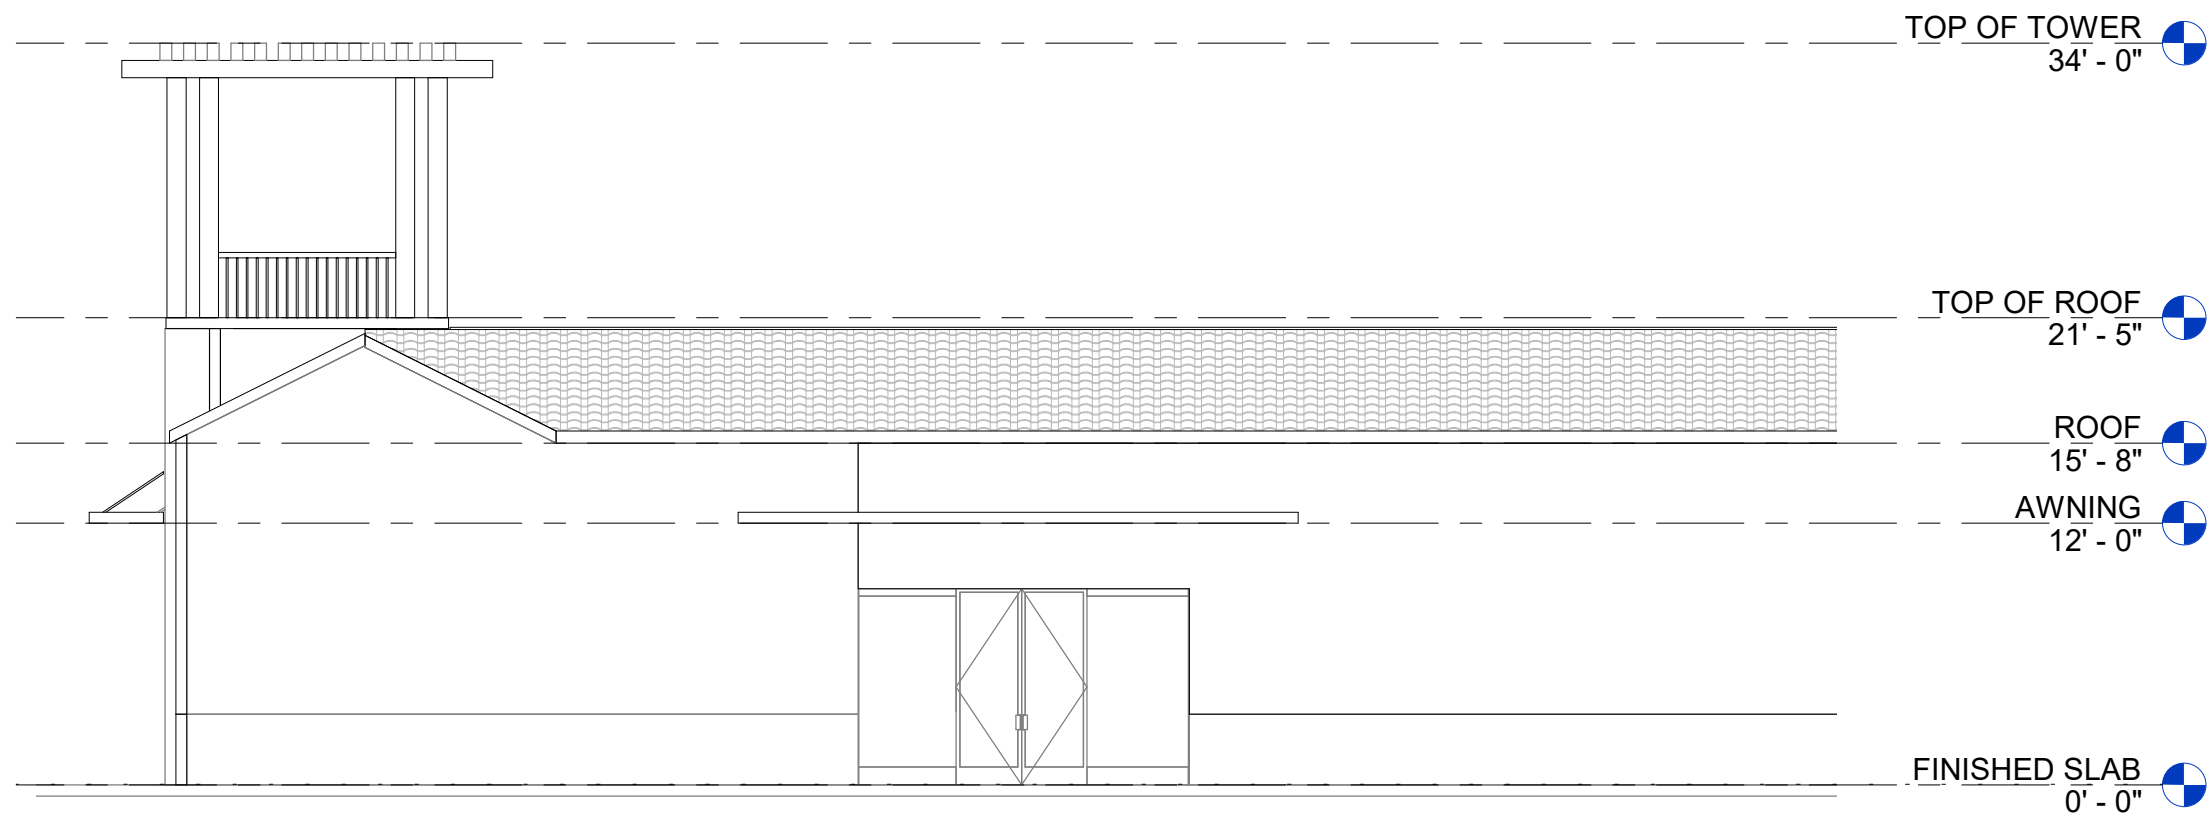

1 EXTERIOR ELEVATION C
1/8" = 1'-0"

LOS ALTOS

4756 EL CAMINO REAL
LOS ALTOS, CA 94022

EXTERIOR ELEVATIONS

DD-4.2

kindbody