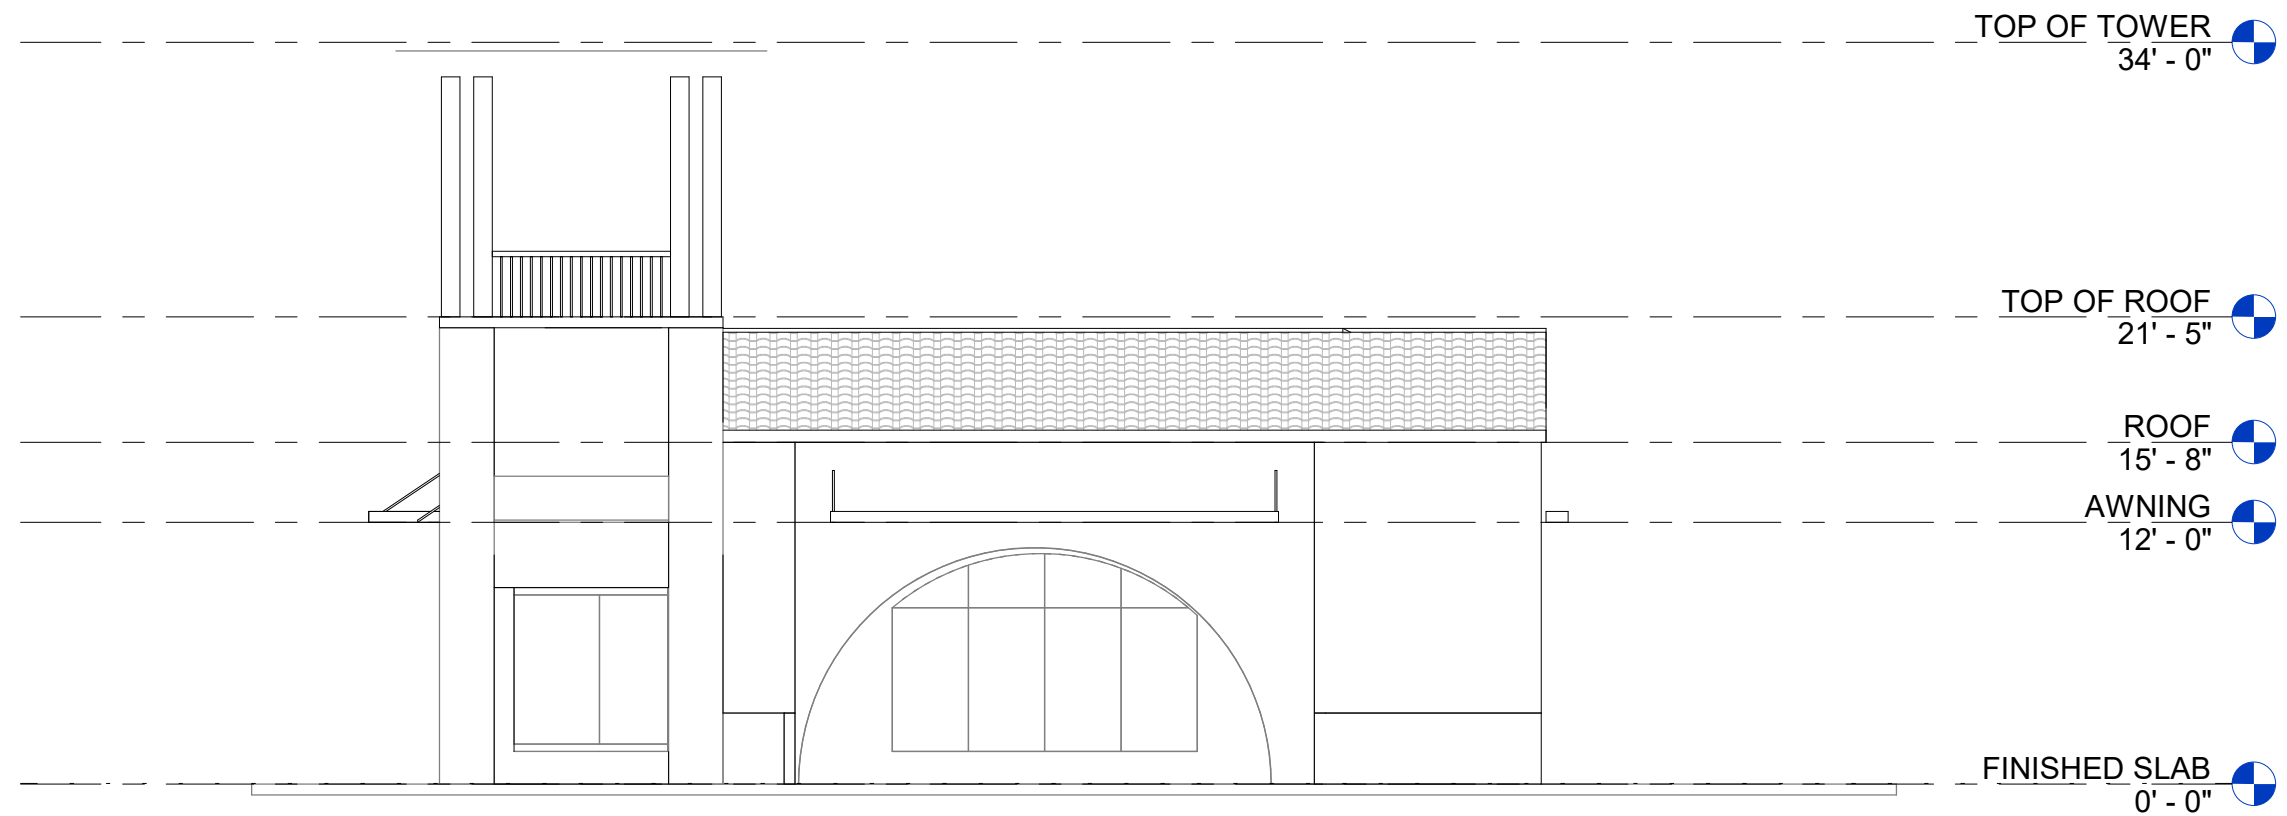

1 EXTERIOR ELEVATION B
1/8" = 1'-0"

LOS ALTOS

4756 EL CAMINO REAL
LOS ALTOS, CA 94022

EXTERIOR ELEVATIONS

DD-4.1

kindbody