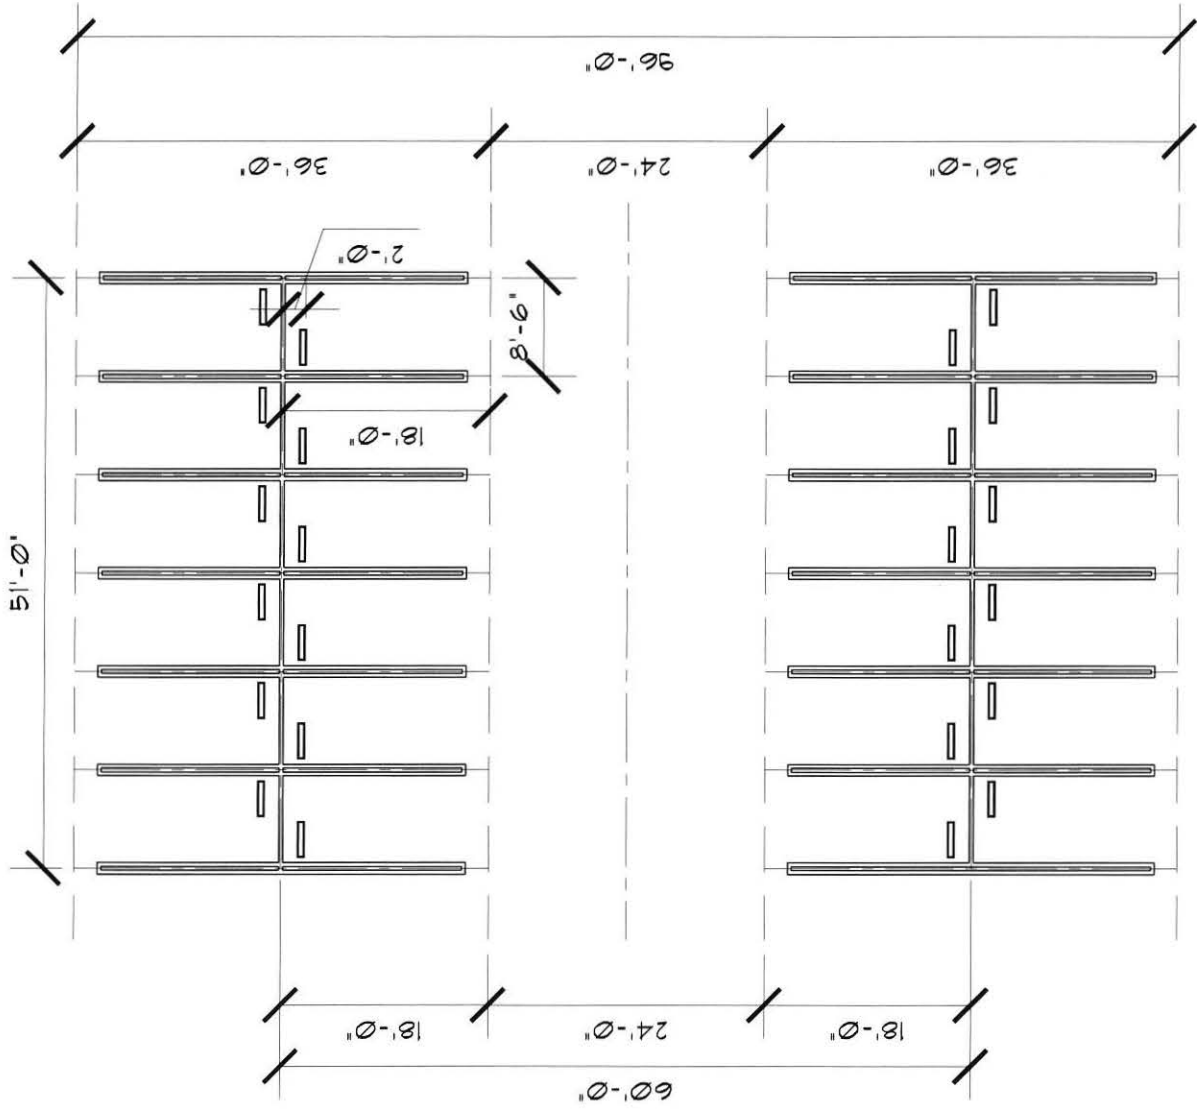

30 DEGREE
 SCALE: 1/8" = 1'-0"

45 DEGREE
 SCALE: 1/8" = 1'-0"

90 DEGREE
SCALE: 1/8" = 1'-0"

PARALLEL
SCALE: 1/16" = 1'-0"

SQUARE STRIPING DETAILS
SCALE: 1"=1'-0"

ANGLED STRIPING DETAILS
SCALE: 1"=1'-0"