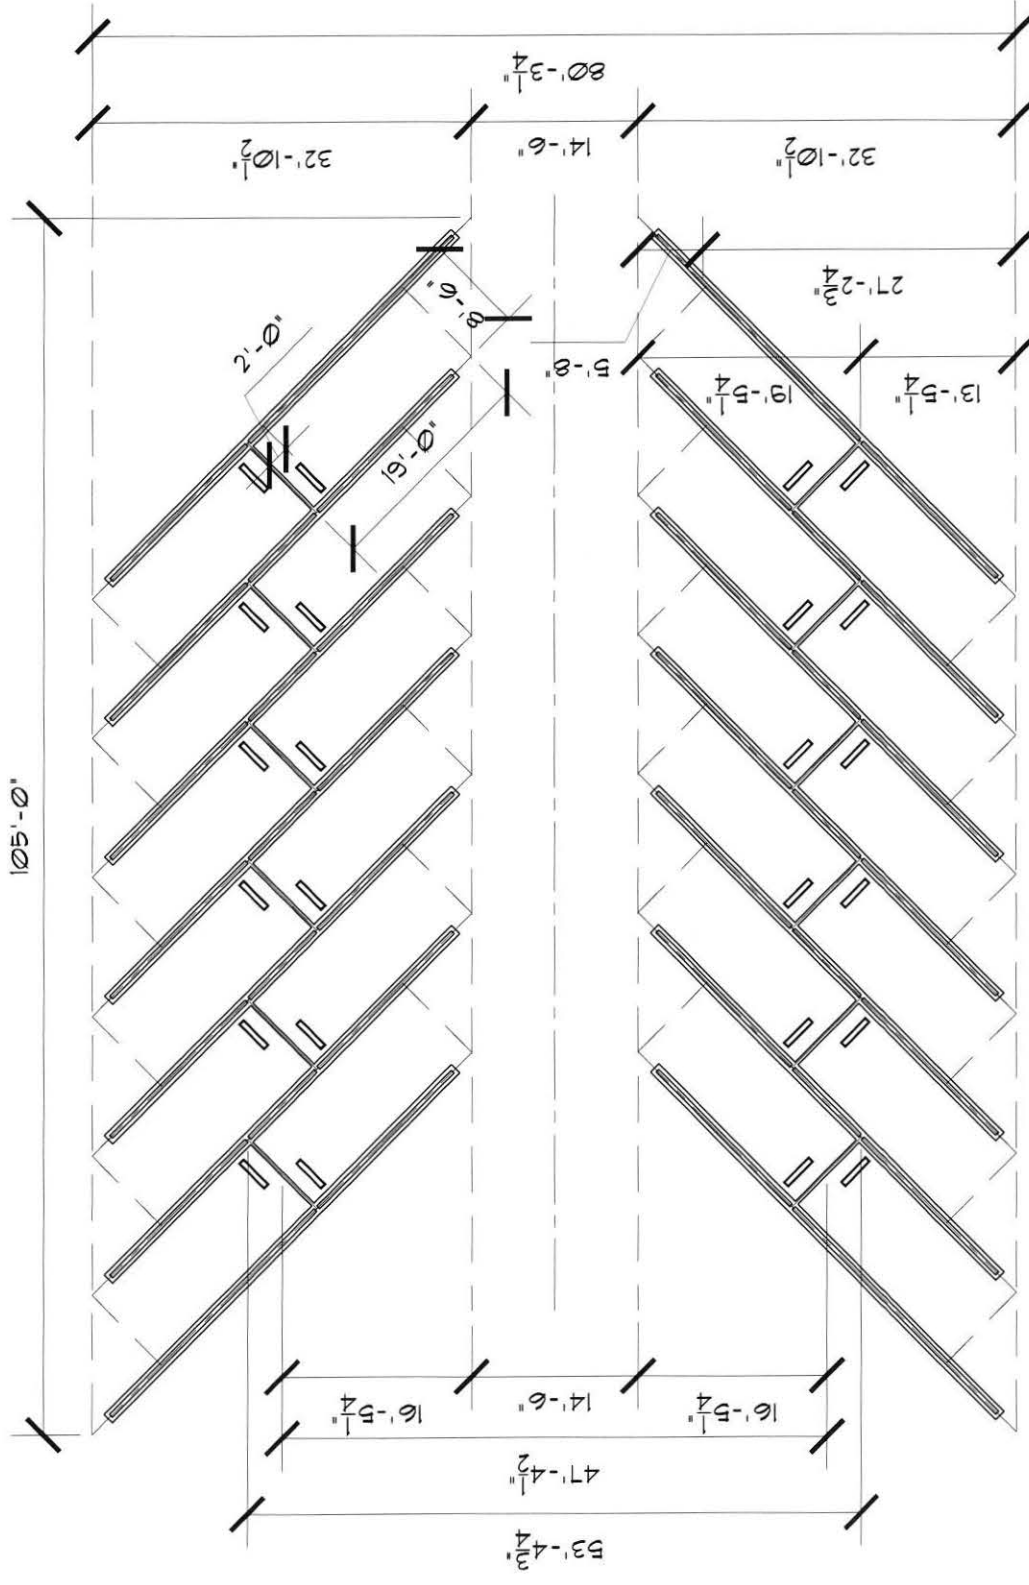

30 DEGREE
 SCALE: 1/8" = 1'-0"

45 DEGREE
 SCALE: 1/8" = 1'-0"

90 DEGREE
SCALE: 1/8" = 1'-0"

PARALLEL
SCALE: 1/16" = 1'-0"

SQUARE STRIPING DETAILS
SCALE: 1"=1'-0"

ANGLED STRIPING DETAILS
SCALE: 1"=1'-0"