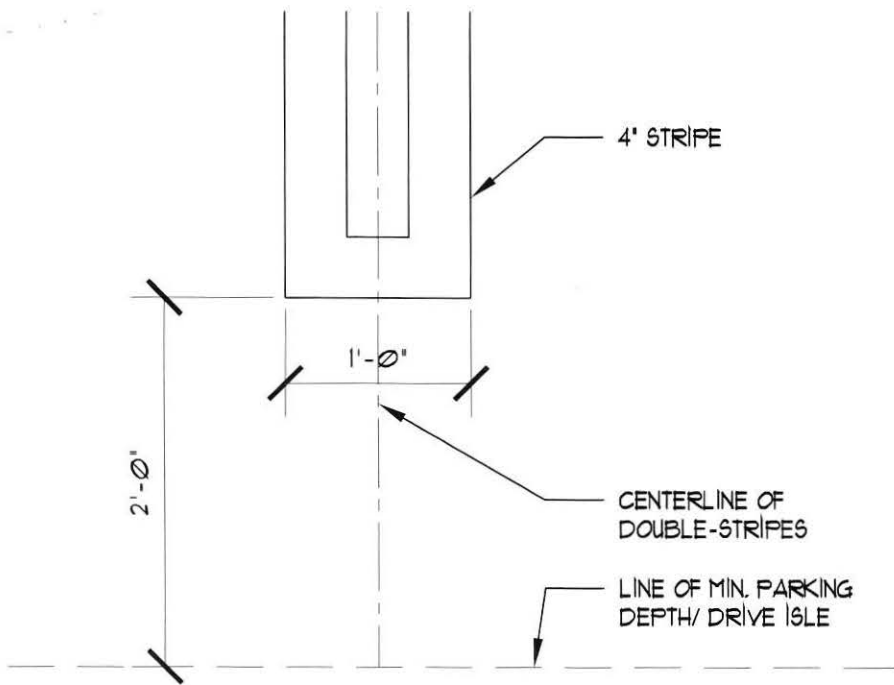

30 DEGREE
 SCALE: 1/8" = 1'-0"

45 DEGREE
 SCALE: 1/8" = 1'-0"

90 DEGREE
SCALE: 1/8" = 1'-0"

PARALLEL
SCALE: 1/16" = 1'-0"

SQUARE STRIPING DETAILS
SCALE: 1"=1'-0"

ANGLED STRIPING DETAILS
SCALE: 1"=1'-0"