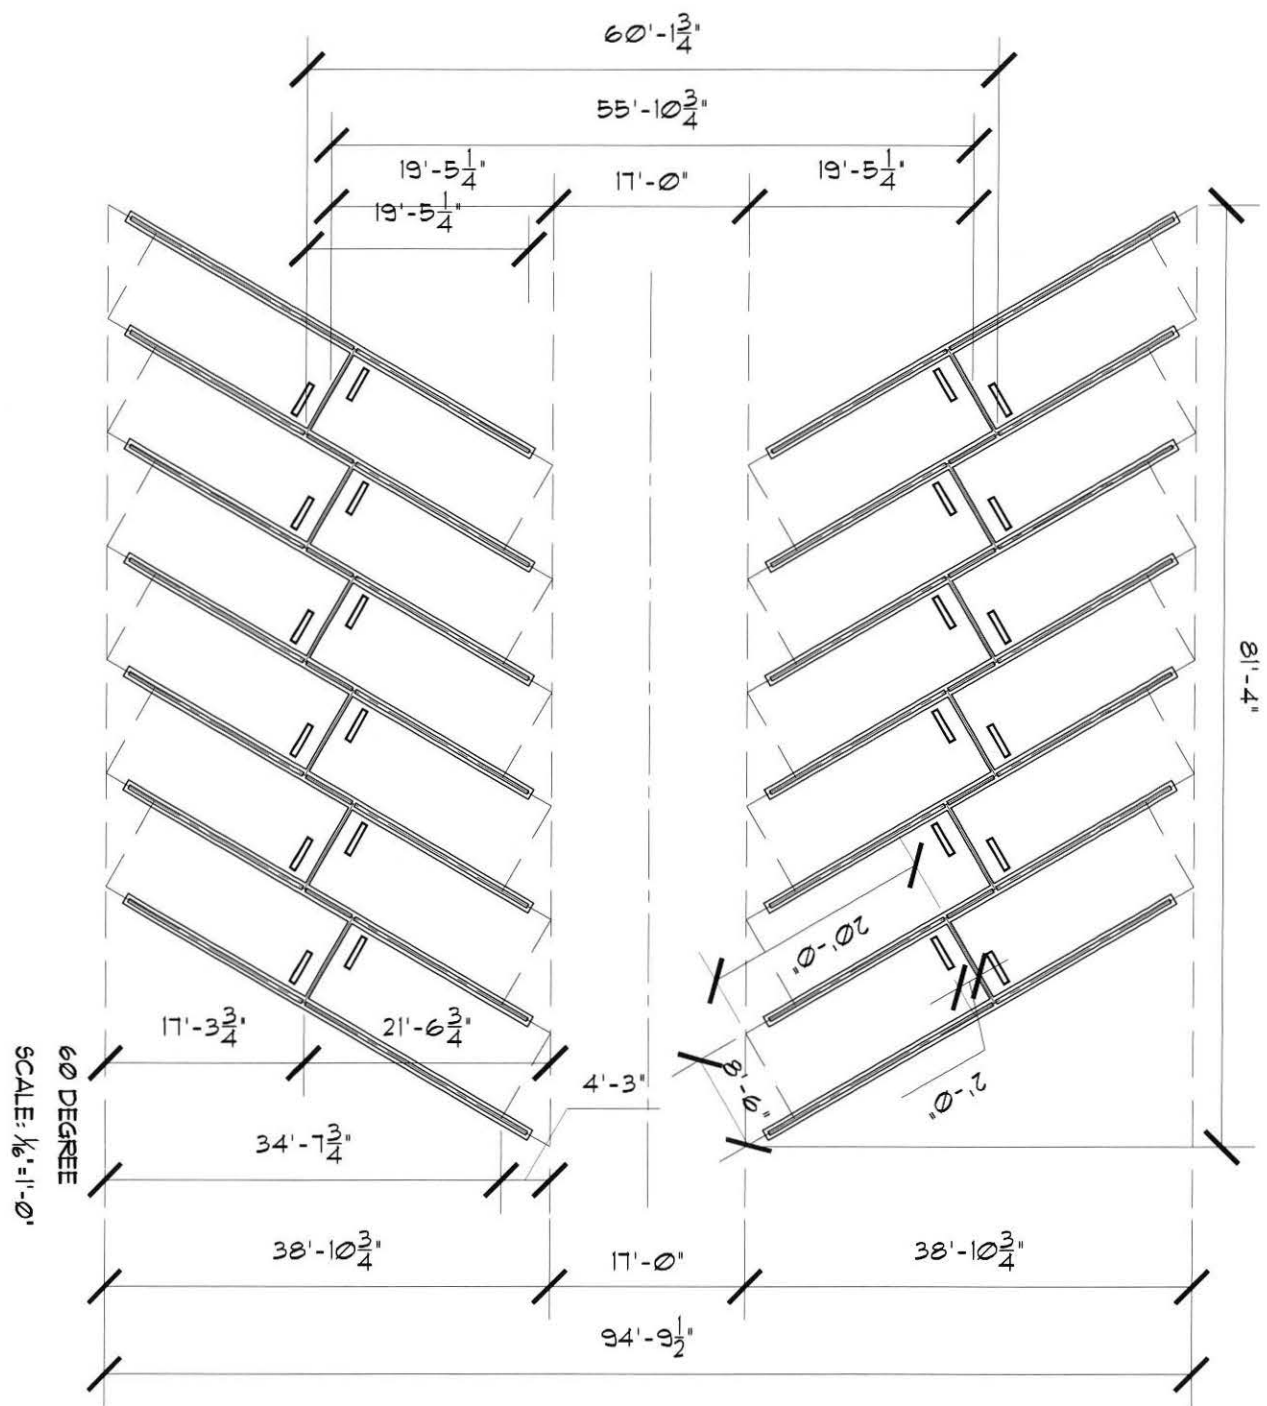

30 DEGREE
 SCALE: 1/8" = 1'-0"

45 DEGREE
 SCALE: 1/8" = 1'-0"

90 DEGREE
SCALE: 1/8" = 1'-0"

PARALLEL
SCALE: 1/16" = 1'-0"

SQUARE STRIPING DETAILS
SCALE: 1"=1'-0"

ANGLED STRIPING DETAILS
SCALE: 1"=1'-0"