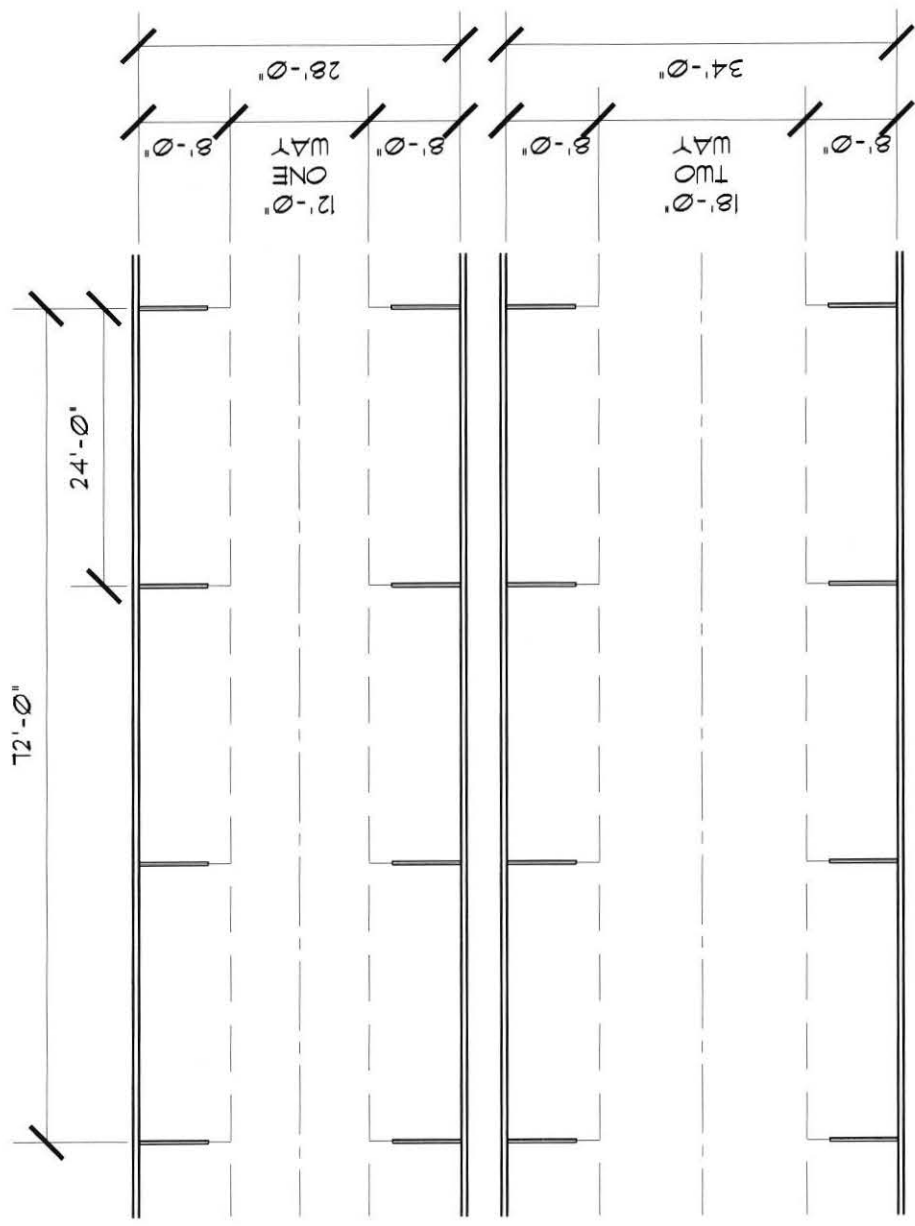

30 DEGREE
 SCALE: 1/8" = 1'-0"

45 DEGREE
 SCALE: 1/8" = 1'-0"

90 DEGREE
SCALE: 1/8" = 1'-0"

PARALLEL
SCALE: 1/16" = 1'-0"

SQUARE STRIPING DETAILS
SCALE: 1"=1'-0"

ANGLED STRIPING DETAILS
SCALE: 1"=1'-0"